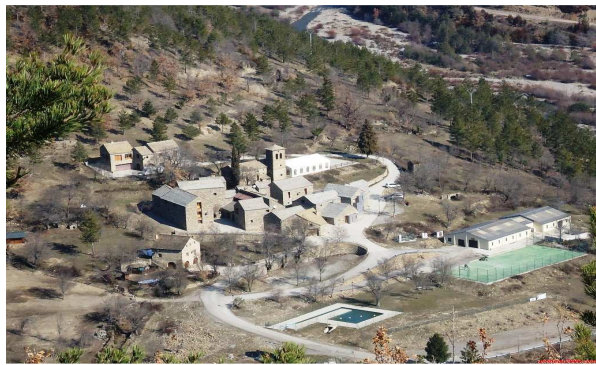

DEL 1 AL 7 DE JULIO
ALBERGUE DE ISÍN (HUESCA)

325€

Transporte desde
Zaragoza